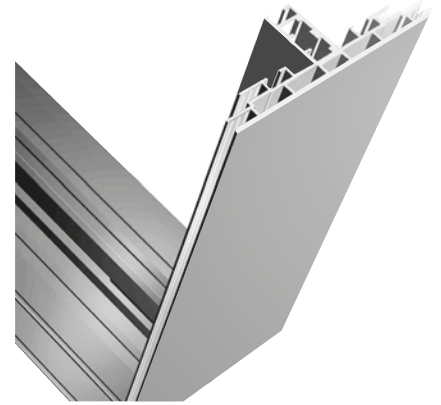

DL-180

De DL-180 is een Dubbelzijdig aluminium profiel voor dubbelzijdige lichtbakken gebaseerd op een zelfdragend raam van 39 x 180 mm voor het opspannen van textiel prints voorzien van een siliconenstrip.

Voornaamste toepassingen :

Dubbelzijdige lichtbakken met LED-verlichting

ACCESSOIRES

Tussenprofiel

Hoekverbindingen

Koppelingen

Ophangkabels

Platte Voet