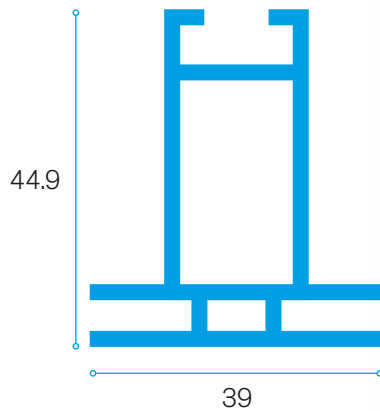

DS-39

BLUE
FRAME

De DS-39 is een dubbelzijdig aluminium profiel, gebaseerd op een zelfdragend raam van 45x39 mm voor het opspannen van textiel prints voorzien van een siliconenstrip.

Voornaamste toepassingen :

TopFrame, dubbelzijdige displaytoepassingen voor ophanging aan plafond.

ShopFrame, dubbelzijdige losstaande frames.

Tussenwanden, akoestische wanden, standbouw,

ACCESSOIRES

Regelvoetjes

Tussenprofiel

Hoek-
verbindingen