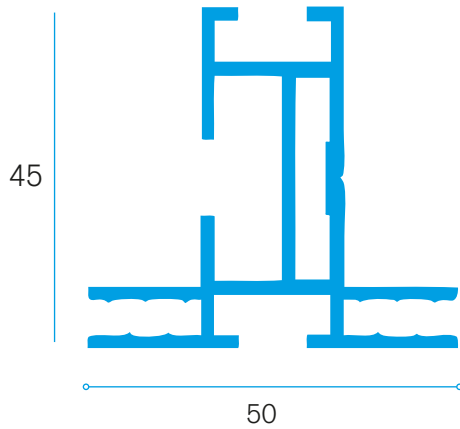

DS-50-B

BLUE
FRAME

De DS-50 is een dubbelzijdig aluminium profiel gebaseerd op een zelfdragend raam van 45 x 50 mm voor het opspannen van textiel prints voorzien van een siliconestrip.

Voorzien van een gleuf in de zijkant waardoor allerlei accessoires makkelijk kunnen worden bevestigd.

Voornaamste toepassingen :

TopFrame, dubbelzijdige displaytoepassingen voor ophanging aan plafond.

ShopFrame, dubbelzijdige losstaande frames.

Tussenwanden, akoestische wanden, standbouw,

ACCESSOIRES

Regelvoetjes

Tussenprofiel

Hoekverbindingen

Koppelingen

Platte Voet

Ophangkabels

Schuine Hoeken

Hoekverbinder - 30°

Hoekverbinder - 45°