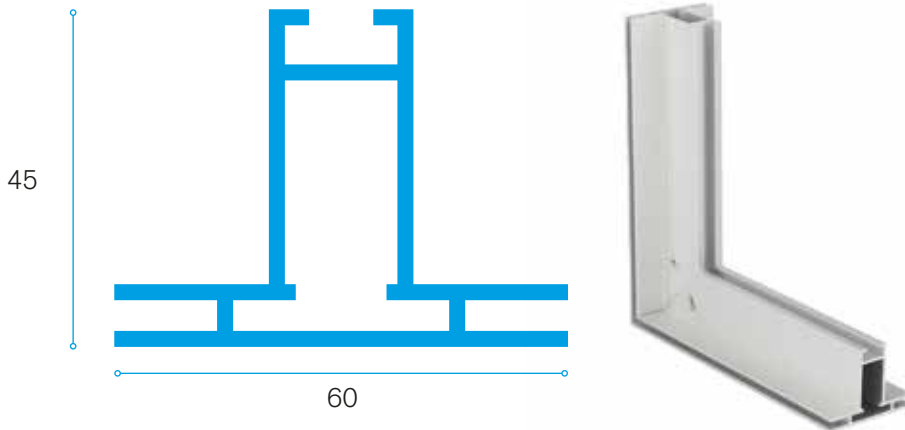

DS-60

De DS-60 is een dubbelzijdig aluminium profiel, gebaseerd op een zelfdragend raam van 45x60 mm voor het opspannen, langs beide zijden, van textiel prints voorzien van een siliconenstrip.

Voornaamste toepassingen :

- Standbouw
- Losstaande displays op voeten of wielen
- Tussenwanden
- Akoestische wanden.

ACCESSOIRES

Regelvoetjes

Tussenprofiel

Hoekverbindingen

Koppelingen

Platte Voet

Ophangkabels