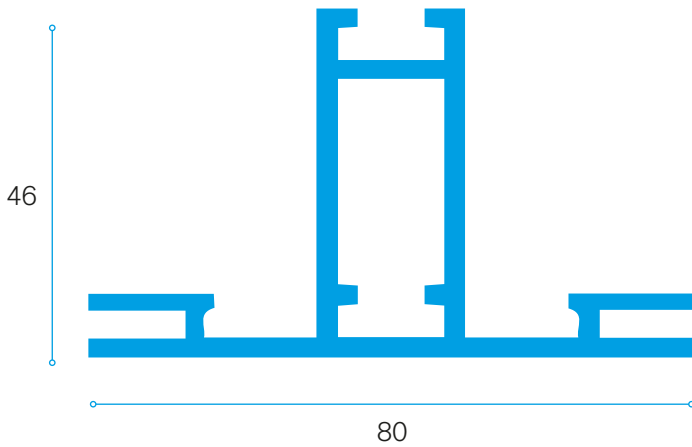

DS-80

BLUE
FRAME

De DS-80 is een dubbelzijdig aluminium profiel gebaseerd op een zelfdragend raam van 46 x 80 mm voor het opspannen van textiel prints voorzien van een siliconestrip.

Voornaamste toepassingen :

TopFrame, dubbelzijdige displaytoepassingen voor ophanging aan plafond.

ShopFrame, dubbelzijdige losstaande frames.

Tussenwanden, akoestische wanden, standbouw,

ACCESSOIRES

Tussenprofiel

Hoekverbindingen

Koppelingen

Platte Voet

Ophangkabels

Schuine Hoeken

Hoekverbinder - 30°

Hoekverbinder - 45°

Hoekverbinder - Kruis

Hoekverbinder - 180°

Hoekverbinder - 90°