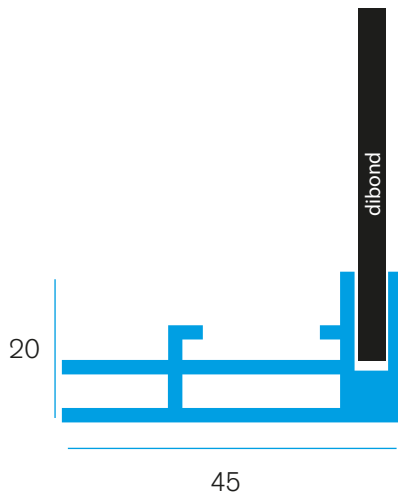

EL-45

BLUE FRAME × Light box

De EL45 is een enkelzijdig aluminium profiel gebaseerd op een zelfdragend raam van 45x20 mm voor het opspannen van textiel prints voorzien van een siliconestrip. De rugzijde wordt voorzien van een dibondpaneel. Niet geschikt voor formaten groter dan 3x2 meter.