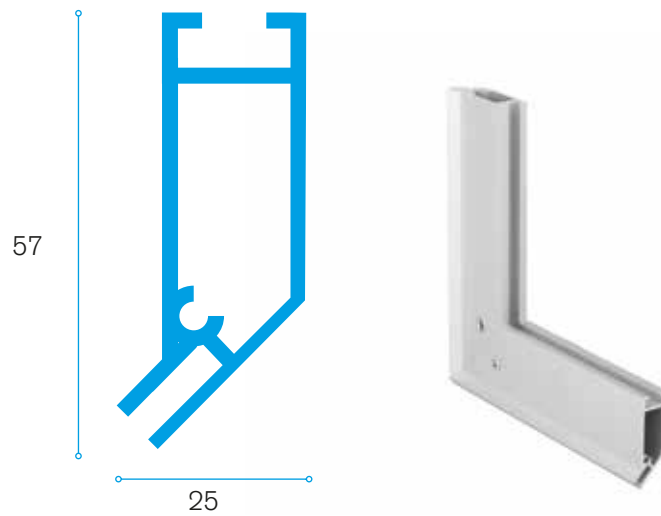

# EQ-45-25

De EQ-45-25 is een enkelzijdig aluminium profiel van 45° gebaseerd op een zelfdragend raam van 57 x 25 mm voor het opspannen van textiel prints voorzien van een siliconenstrip.

#### Voornaamste toepassingen:

- Maken van kubus, zitbank, tafel, ...
- Kubussen die volledig dicht zijn
- Inkleden van palen

## ACCESSOIRES

Tussenprofiel

Hoekverbindingen

Ophangkabels

Ophangsysteem