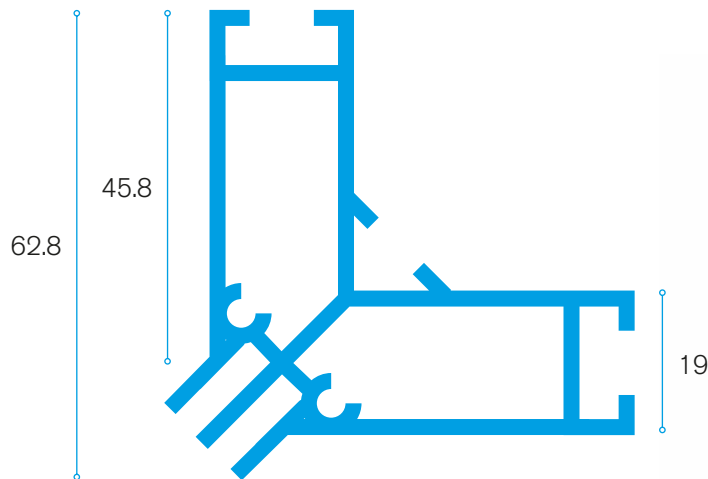

# EQ-58

De EQ-58 is een enkelzijdig aluminium profiel op 90 afgeschuind gebaseerd op een zelfdragend raam van 45x19 mm voor het opspannen van textiel prints voorzien van een siliconenstrip.

## ACCESSOIRES

Tussenprofiel

Hoekverbindingen

Ophangkabels