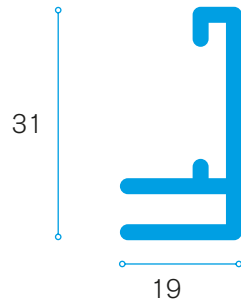

# ES-19

- De ES19 is een heel licht enkelzijdig aluminium profiel gebaseerd op een zelfdragend raam van 31x19 mm voor het opspannen van textiel prints voorzien van een siliconestrip.

- Kan voorzien worden van boorgaten op aanvraag.

#### Voornaamste toepassingen:

- Losse fotoframes tot 1 meter.

- Grote muurdoeken waarbij het profiel rechtsreeks op de muur wordt bevestigd en waarbij de stevigheid van het profiel van minder belang is.