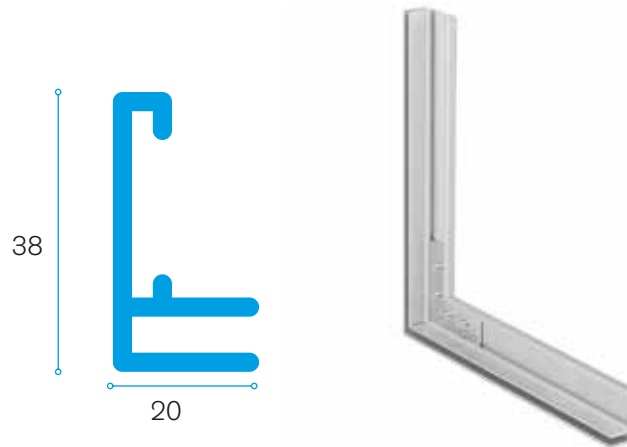

# ES-20

- De ES-20 is een heel licht enkelzijdig aluminium profiel gebaseerd op een zelfdragend raam van 38 x 20 mm voor het opspannen van textiel prints voorzien van een siliconestrip.

- Kan voorzien worden van boorgaten op aanvraag.

#### Voornaamste toepassingen:

- Losse fotoframes tot 1 meter.

- Grote muurdoeken waarbij het profiel rechtsreeks op de muur wordt bevestigd en waarbij de stevigheid van het profiel van minder belang is.