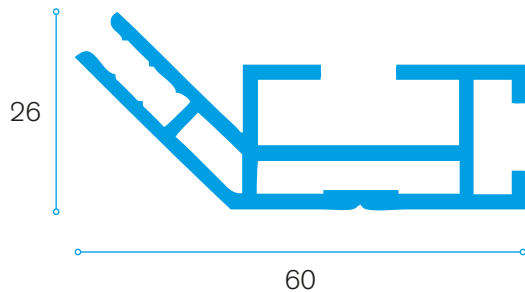

ES-45-26

De ES-45-26 is een enkelzijdig aluminium profiel op 45° afgeschuind gebaseerd op een zelfdragend raam van 26 x 60 mm voor het opspannen van textiel prints voorzien van een siliconenstrip.

Voornaamste toepassingen :

Wallframes waarbij het profiel rechtsreeks op de muur wordt bevestigd en waarbij de stevigheid van het profiel van minder belang is.

Door de afgeschuinde kant bekom je een zwevend effect.

ACCESSOIRES

Tussenprofiel