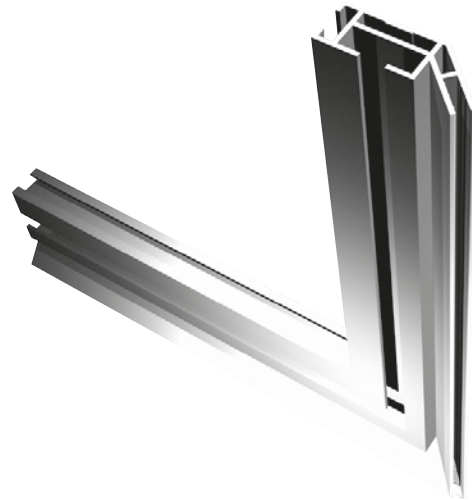

ES-45-26

De ES-45-26 is een enkelzijdig aluminium profiel op 45° afgeschuind gebaseerd op een zelfdragend raam van 26 x 60 mm voor het opspannen van textiel prints voorzien van een siliconenstrip.

Voornaamste toepassingen :

Wallframes waarbij het profiel rechtsreeks op de muur wordt bevestigd en waarbij de stevigheid van het profiel van minder belang is.

Door de afgeschuinde kant bekom je een zwevend effect.

ACCESSOIRES

Tussenprofiel