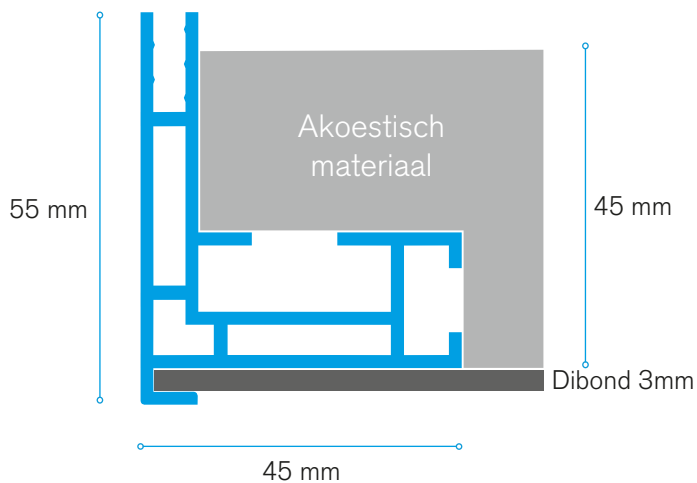

ES-55

De ES-55 is een enkelzijdig aluminium profiel gebaseerd op een zelfdragend raam van 45x55 mm voor het opspannen van textiel prints voorzien van een siliconestrip. Op de rugzijde kan een dibondplaneel van 3mm ingeschoven worden. Door het frame te voorzien van akoestisch materiaal wordt dit profiel gebruikt voor akoestische frames.